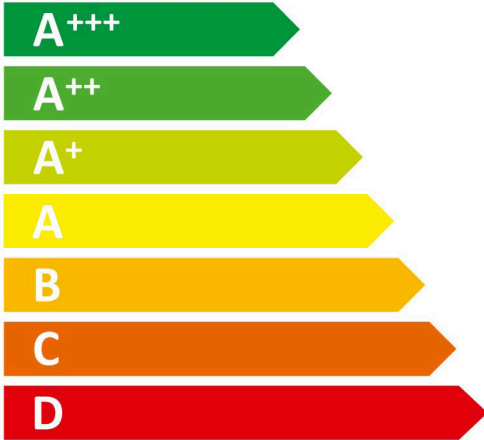

**ENERG**  
енергия · ενεργεια

**BOSCH**

**WAN2006BPL**

**A+++**

ENERGI  
ENERGIA · ЕНЕРГИЯ · ΕΝΕΡΓΕΙΑ  
ENERGIJA · ENERGY · ENERGIE  
ENERGI

**164**  
kWh/annum

**9680**  
L/annum

**7,0**  
kg